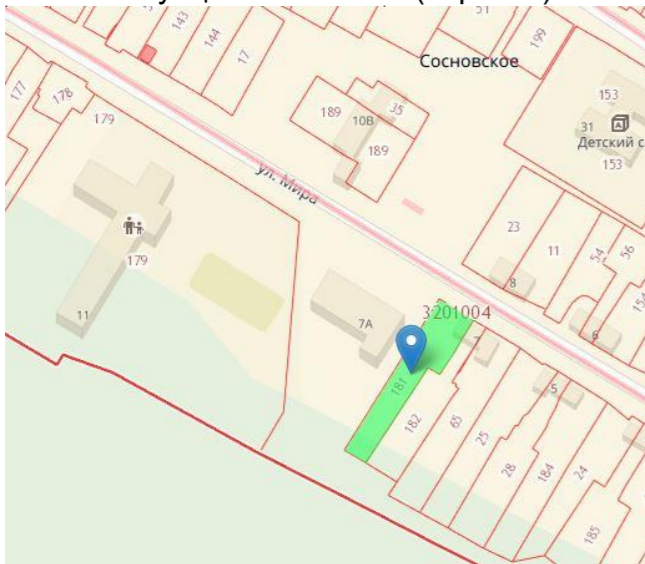

Обустройство детской игровой и спортивной площадок по ул.Мира,7а в с.Сосновское Каменский район. Цветовое решение

Ситуационная схема

Ситуационная схема (вариант)

Взамен инв. N

Подпись и дата

Инв. N подл.

Изм.	Кол.	Лист	№ док	Подпись	Дата

Обустройство детской игровой и спортивной площадок по ул.Мира,7а в с.Сосновское Каменский район. Цветовое решение